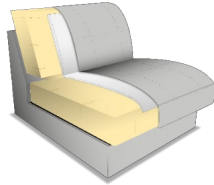

**Čalounění sedadla:** **Standard:** PUR pěna, vlnité pružiny, potah z vaty / **alternativně:** pružinová matrace (za příplatek)  
**Pokud není uvedeno jinak, dodávka se provádí ve standardu**

**Standard: PUR pěna, vlnité pružiny**

**Alternativně: pružinová matrace**

**Čalounění opěradla:** Gumové popruhy, PUR pěna, vata, **čalouněná záda v ceně**

**Hloubka sedáku / výška sedáku:** Hloubka sedu: 68 cm / 53 cm m. STV (nastavení hloubky opěráku)  
Výška sedáku: 47 cm