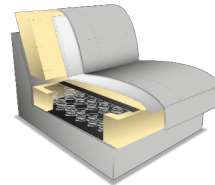

**Alternativně: pružinová matrace**

**Čalounění opěradla:** Gumové popruhy, PUR pěna, vata, **čalouněná záda v ceně**

**Hloubka sedáku / výška sedáku:** Hloubka sedu: 68 cm / 53 cm m. STV (nastavení hloubky opěráku)  
Výška sedáku: 47 cm